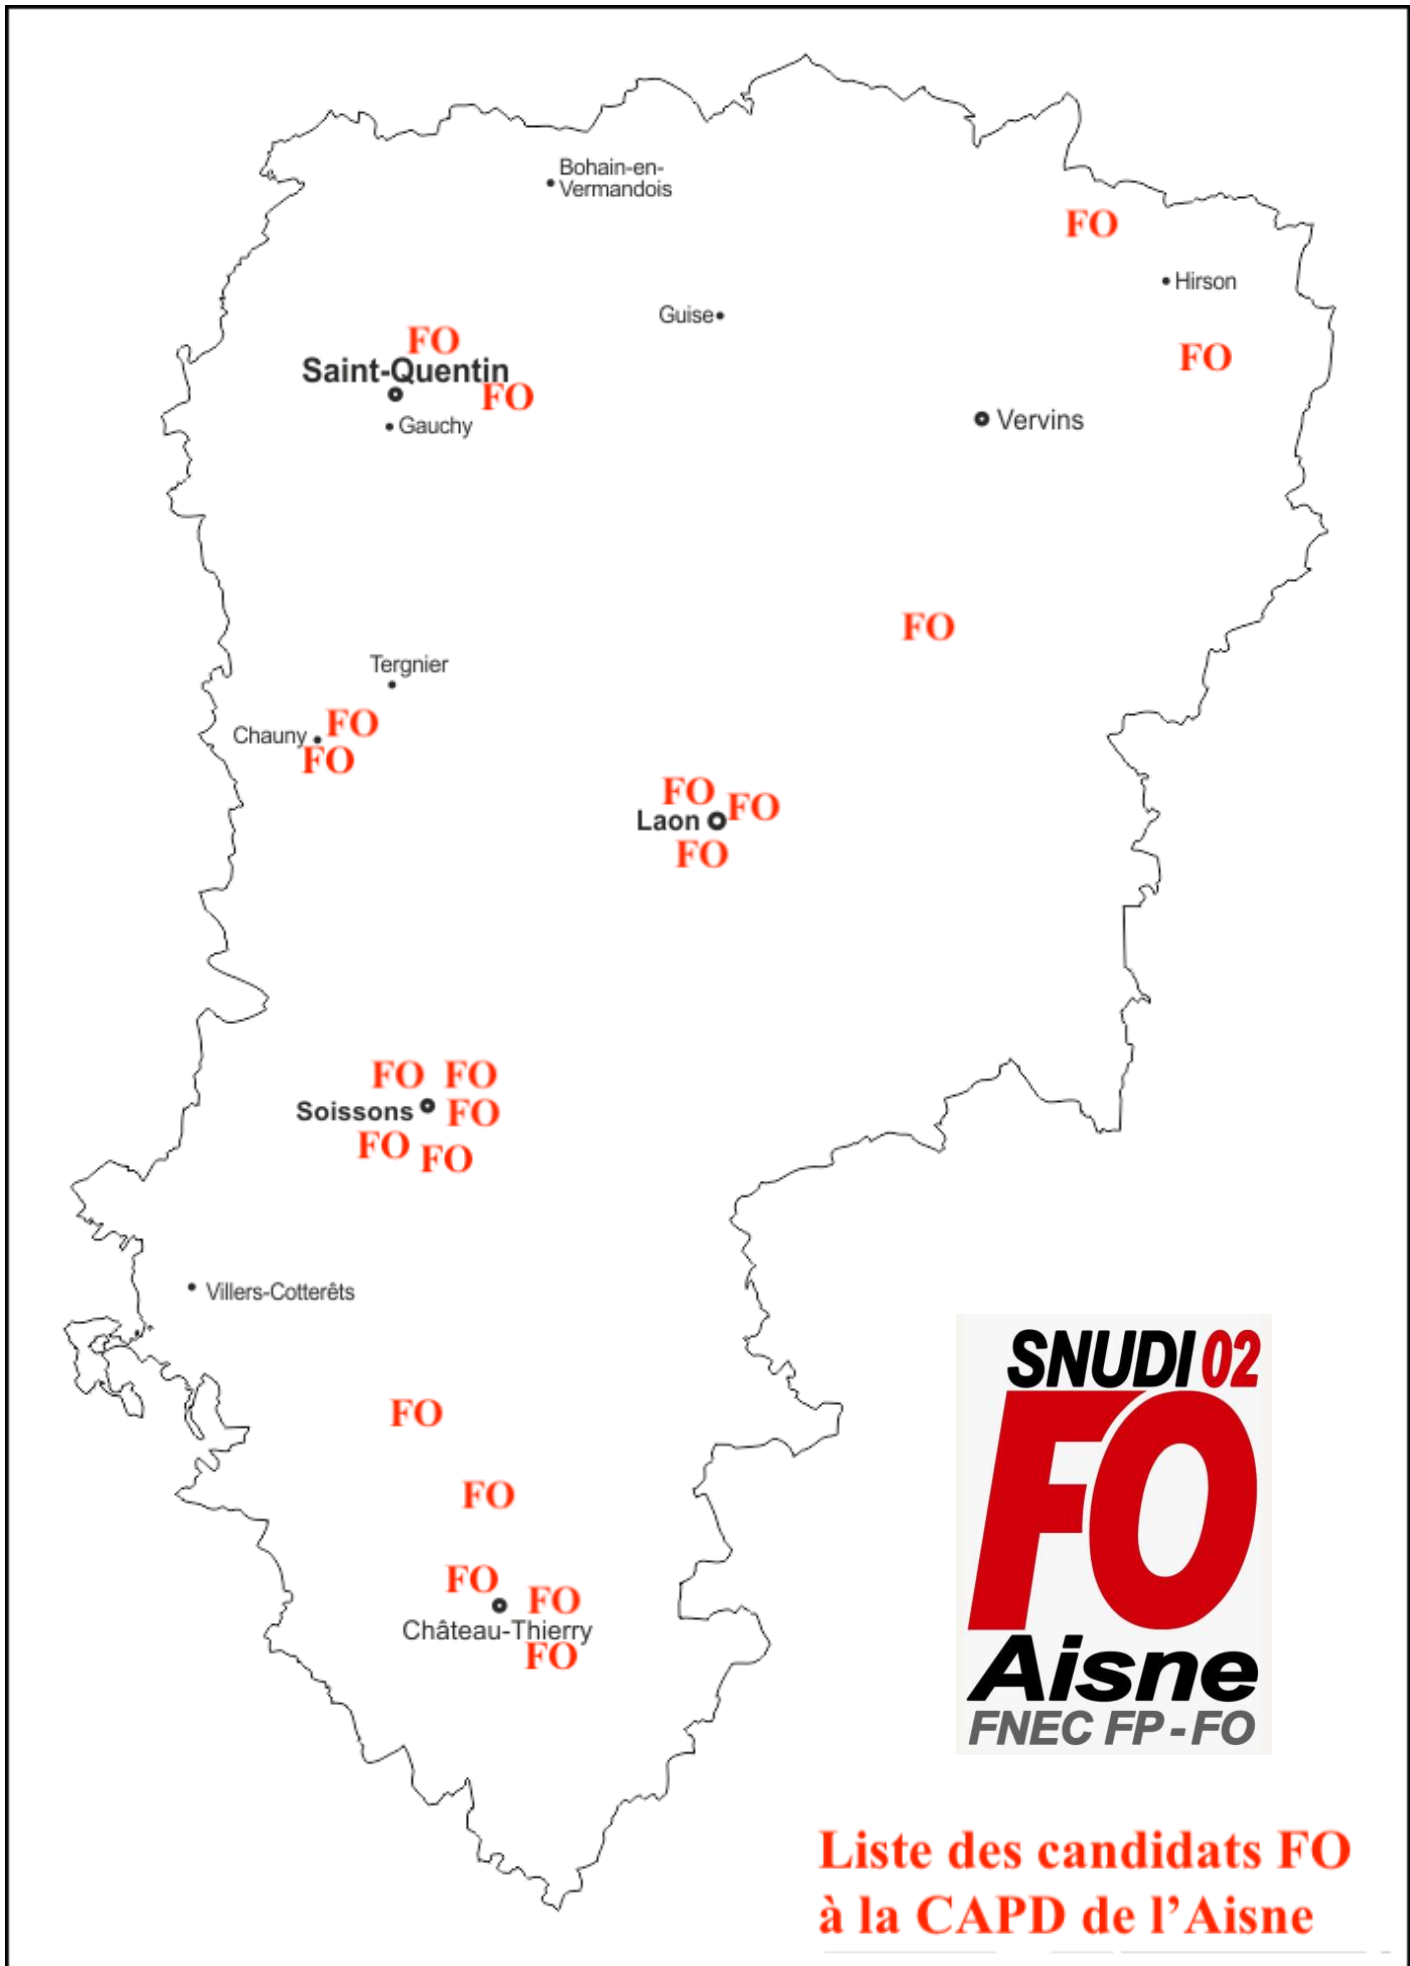

Bohain-en-Vermandois

FO

Hirson

Guise

FO

FO
Saint-Quentin
FO
Gauchy

Vervins

FO

Tergnier

FO
FO
Chauny

FO
FO
FO
Laon

FO
FO
FO
FO
FO
Soissons

Villers-Cotterêts

FO

FO

FO
FO
FO
FO
Château-Thierry

SNUDI 02
FO
Aisne
FNEC FP-FO

**Liste des candidats FO
à la CAPD de l'Aisne**