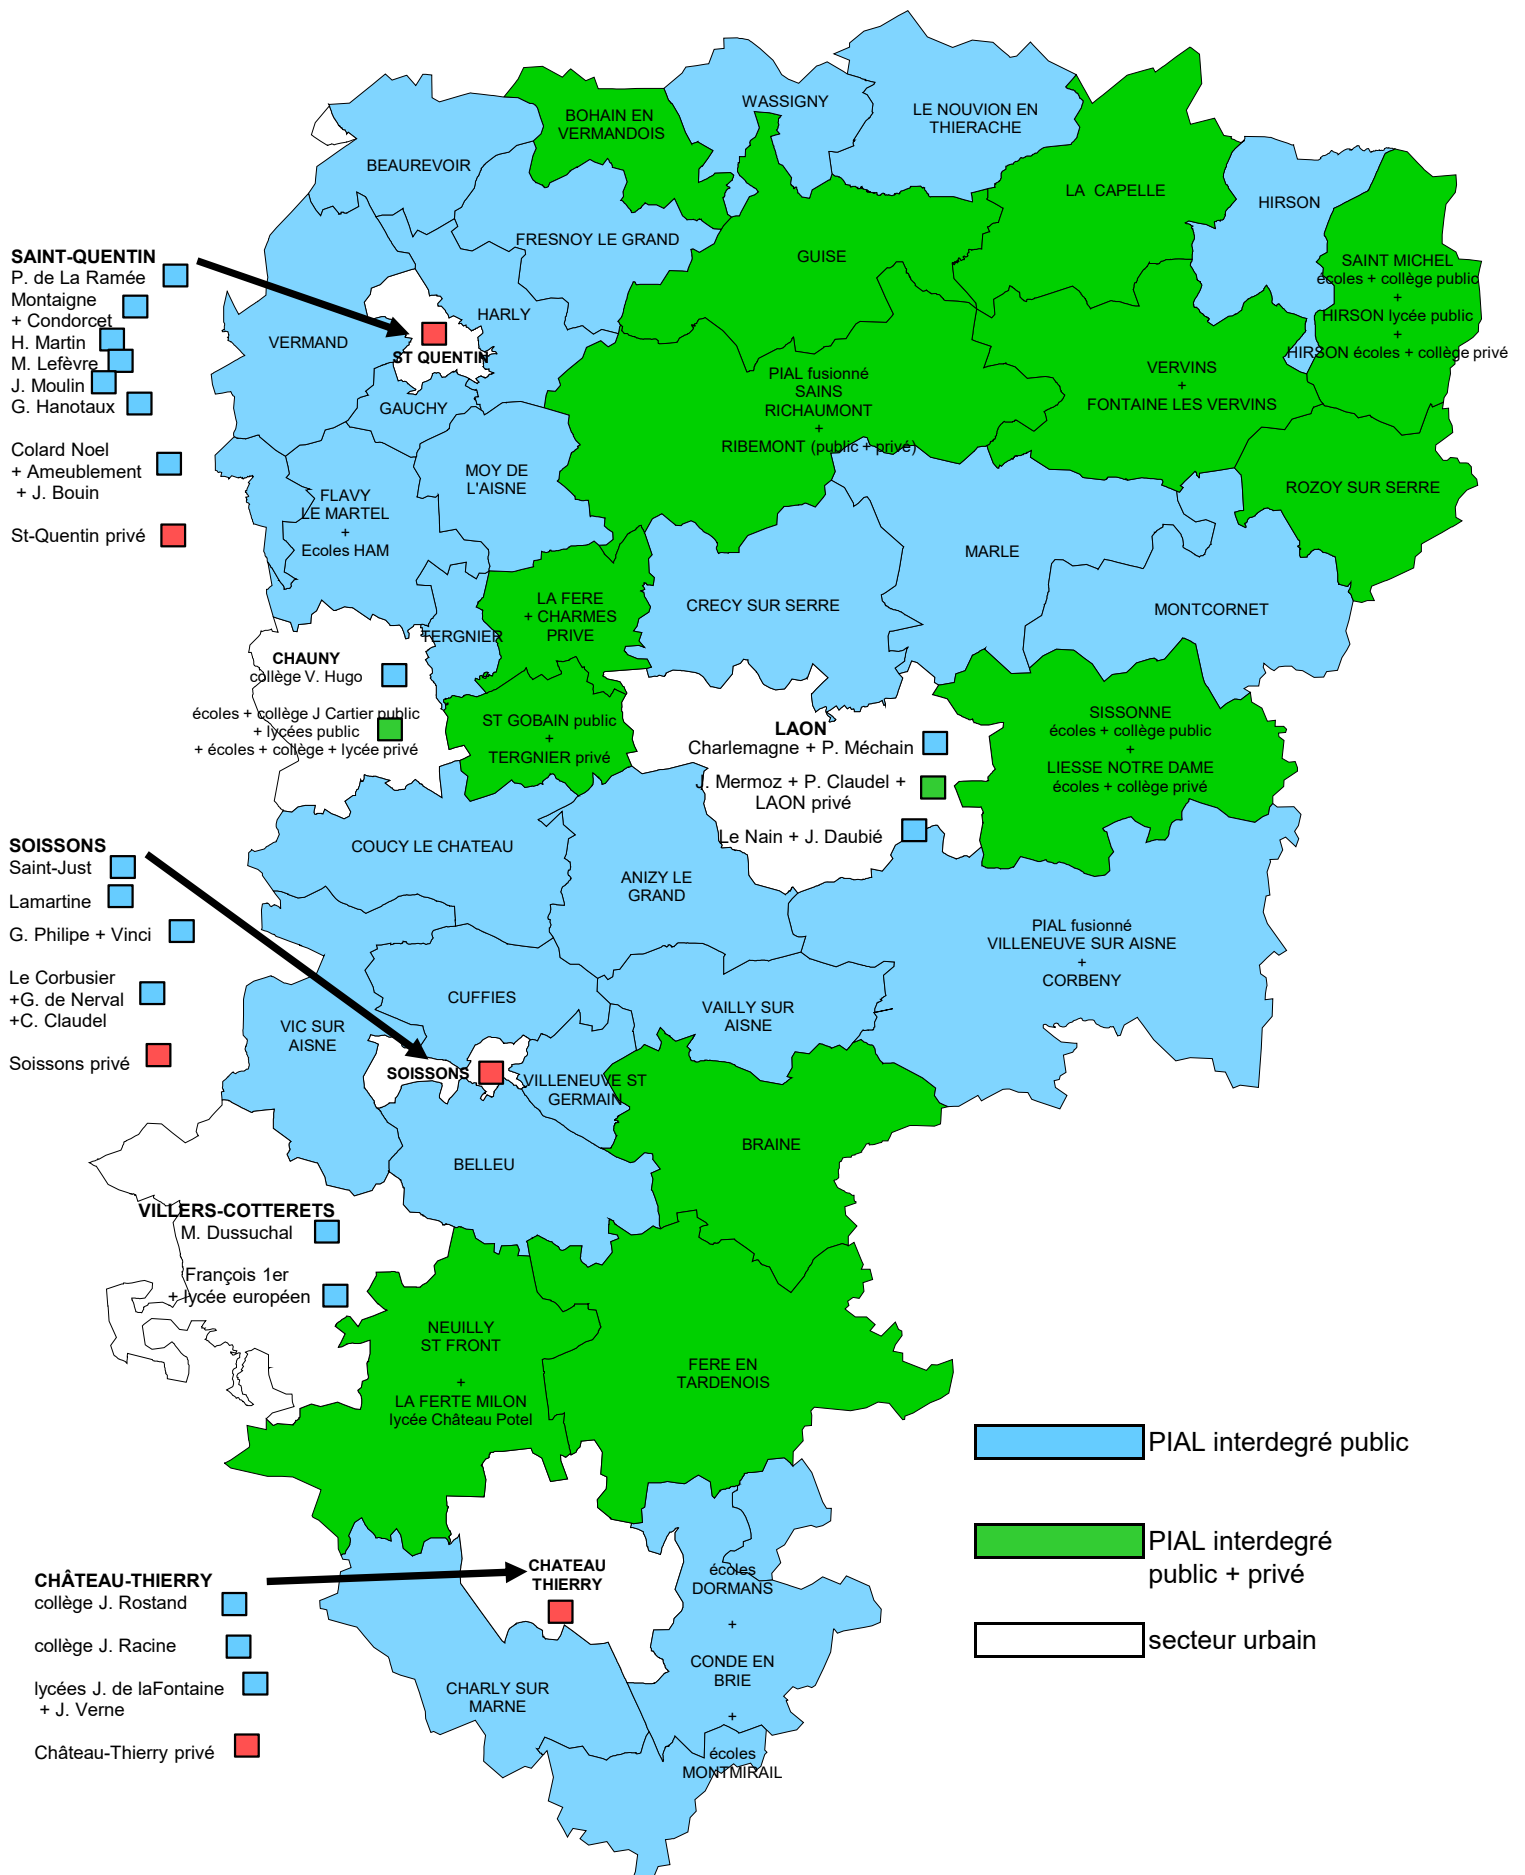

Les Pôles Inclusifs d'Accompagnement Localisés (PIAL) Rentrée scolaire 2022

LISTE DES PIAL

Année scolaire 2022-2023

PIAL proximité inter degré CLG Anizy le Grand Louis Sandras

COMMUNE	TYPE	NOM	ADRESSE	TELEPHONE
ANIZY LE GRAND	Collège	Louis Sandras	3 Rue Jean Zay	0323800320
ANIZY LE GRAND	Elémentaire	Yves Bres	1 grand rue - Faucoucourt	0323806775
ANIZY LE GRAND	Maternelle	La souris verte	2 bis rue des frères doumer	0323200061
ANIZY LE GRAND	Primaire	Carrier Belleuse	19 rue Jean Jaures	0323809922
BOURGUIGNON SOUS MONTBAVIN	Elémentaire		2 rue de l'école	0323241957
BRANCOURT EN LAONNOIS	Primaire		42 rue de la croix blanche	0323203395
CESSIERES-SUZY	Elémentaire		3 rue de l'église	0965258684
CESSIERES-SUZY	Primaire		22 bis grand rue	0323241604
CHAVIGNON	Primaire		4 rue de la bouteille	0323216101
MERLIEUX ET FOUQUEROLLES	Primaire		rue des victimes de comportet	0323801625
PINON	Elémentaire	Louis Aragon	Rue des écoles	0323801797
PINON	Maternelle	Simone Veil	Place du Général De Gaulle	0323802225
PREMONTRE	Primaire	Letombe	21 rue Eugène Potelet	0323805072
ROYAUCOURT ET CHAILVET	Elémentaire		13 rue de comportet	0323216129
URCEL	Primaire	Ecole n°1	14 rue de l'église	0323211380
VAUXAILLON	Primaire		rue du 102 ème RI	0323802670